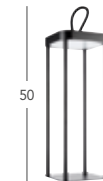

Leuchte MAXI
Lamp MAXI
H x B x T H x W x D 50x15x15
jup-162-301
jup-162-306

Eigenschaften der LED-Lichteinheit

- Farbtemperatur: 2200 K / 2700 K / 3000 K
- Leuchteffekt: Diamant Polycarbonat
- Wasser-Schutzklasse IP54
- Touch-Steuerung: Helligkeit stufenlos einstellbar
- Leuchtdauer: 10 + Std.
- Stromversorgung: Lithiumbatterie 5000 mAh
- Lademethode: Magnet-Ladestecker

LED Light Unit Properties

- Colour temperature: 2200 K / 2700 K / 3000 K switchable
- Light effect: Diamond polycarbonate
- Wasser Protection Code IP54
- Touch control: brightness continuously adjustable
- Glow time: 10 + hours
- Power supply: lithium battery 5000 mAh
- Charging method: magnetic charging