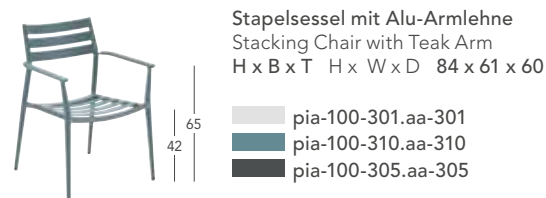

Bombay anthracite
pia.p-...-626

optional:
Sitz-Kissen für Stapelsessel Pia
Seat Cushion for Stacking Chair Pia
pia.p-100-701-626

- Alu white/Alu Arm
  pia-100-301.aa-301
- Alu petrol/Alu Arm
  pia-100-310.aa-310
- Alu anthracite/Alu Arm
  pia-100-305.aa-305

Tische Empfohlen Tables Recommended

Charlie Country Soft Grid Dining Rock Timber Milano