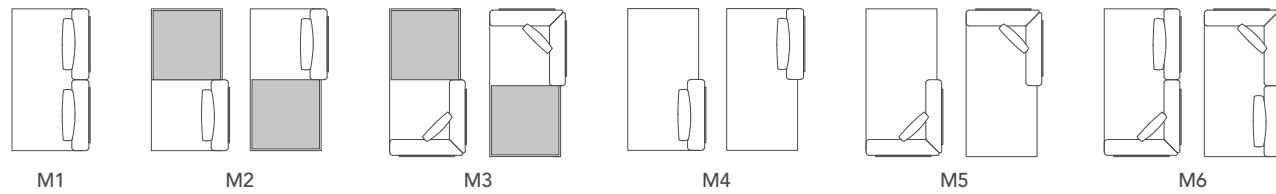

Kombinationen mit ... Combinations with ...

S-Modul

Artikel-Nr.	Item no.	Modul	Module	S1	S2	S3	S4
boo-232-...-...		Basis-Modul S	Base Module M	1	1	1	1
boo.p-201-000-...		Sitz-Modul S	Seat Module S	1	1	1	-
boo-213-...-...		Rücken-Modul Anbau	Back Module Connection	-	1	-	-
boo-210-...-...		Rücken-Modul Ecke	Back Module Corner	-	-	1	-
boo-236-...-...		Tischplatte S	Table Top S	-	-	-	1

M-Modul

Artikel-Nr.	Item no.	Modul	Module	M1	M2	M3	M4	M5	M6
boo-232-...-...		Basis-Modul M	Base Module M	1	1	1	1	1	1
boo.p-202-000-...		Sitz-Modul M	Seat Module M	1	-	-	1	1	1
boo.p-201-000-...		Sitz-Modul S	Seat Module S	-	1	1	-	-	-
boo-213-...-...		Rücken-Modul Anbau	Back Module Connection	2	1	-	1	-	1
boo-210-...-...		Rücken-Modul Ecke	Back Module Corner	-	-	1	-	1	1
boo-236-...-...		Tischplatte S	Table Top S	-	1	1	-	-	-