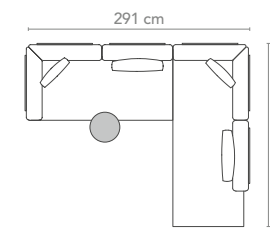

Arrangement B L3 + M6

Arrangement bestehend aus: Arrangement comprised of:
L3 + M6

1x boo-231-...-...	Basis-Modul L	Base Module L
1x boo.p-203-000-...	Sitz-Modul L	Seat Module L
1x boo-232-...-...	Basis-Modul M	Base Module M
1x boo.p-202-000-...	Sitz-Modul M	Seat ModuleM
2x boo-213-...-...	Rücken-Modul Anbau	Back Module Connection
2x boo-210-...-...	Rücken-Modul Ecke	Back Module Corner
1x boo-251-...-...	Drehtisch	Turntable