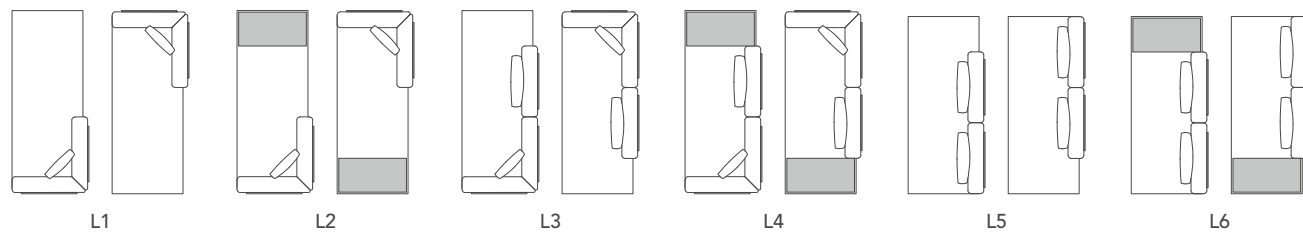

L-Modul

Artikel-Nr.	Item no.	Modul	Module	L1	L2	L3	L4	L5	L6
boo-231-...-...		Basis-Modul L	Base Module L	1	1	1	1	1	1
boo.p-203-000-...		Sitz-Modul L	Seat Module L	1	-	1	-	1	-
boo.p-202-000-...		Sitz-Modul M	Seat Module M	-	1	-	1	-	1
boo-213-...-...		Rücken-Modul Anbau	Back Module Connection	-	-	1	1	2	2
boo-210-...-...		Rücken-Modul Ecke	Back Module Corner	1	1	1	1	-	-
boo-236-...-...		Tischplatte XS	Table Top XS	-	1	-	1	-	1