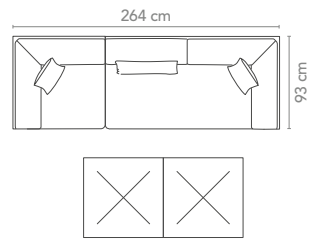

Kombinationen Combinations

Arrangement A

Arrangement bestehend aus: Arrangement comprised of:
1x clu-210-307-... Eck-Modul Corner Module
1x clu-216-307-... Recamiere links, geschlossen Recamiere left, closed
Tische zuzüglich: Tables additionally:
2x clu-258-307-... 80x80x30cm Kaffeetisch 80x80x30cm Coffee Table