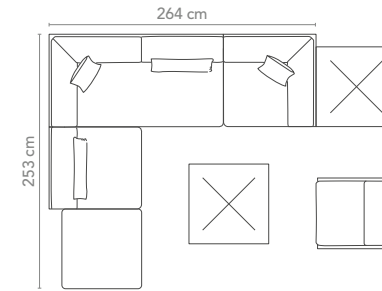

Arrangement F

Arrangement bestehend aus: Arrangement comprised of:
1x clu-201-307-... Hocker Footstool
1x clu-213-307-... Anbau-Modul Connection Module
1x clu-217-307-... Recamiere rechts, geschlossen Recamiere right, closed
1x clu-210-307-... Eck-Modul Corner Module
1x clu-200-307-... Lounge Sessel Lounge Chair
Tische zuzüglich: Tables additionally:
2x clu-258-307-... 80x80x30cm Kaffeetisch Coffee Table