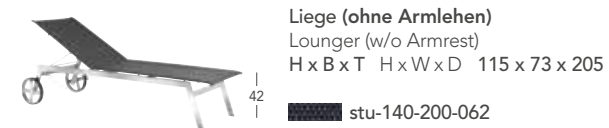

## Modelle Models

Liege (ohne Armlehnen)  
Lounger (w/o Armrest)  
H x B x T H x W x D 115 x 73 x 205  
stu-140-200-062

optional:  
Armlehnen-set  
mit Alu-Onlay black  
Armrest Set  
with Alu Onlay black  
stu-142-200-000