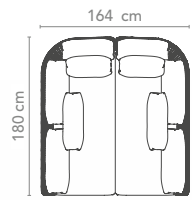

Kombinationen Combinations

Arrangement C

Arrangement bestehend aus: Arrangement comprised of:
1x lop-216-307-... Recamiere links Recamiere left
1x lop-217-307-... Recamiere rechts Recamiere right