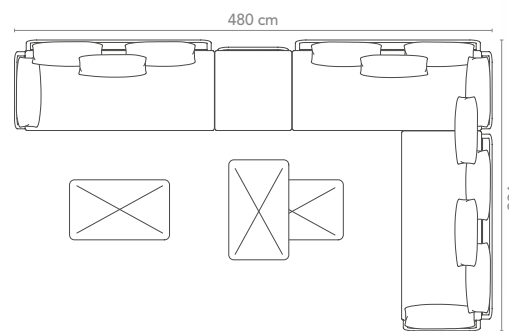

Arrangement H

Arrangement bestehend aus: Arrangement comprised of:
1x car-217-307-... Recamiere rechts Recamiere right
1x car-201-307-... Hocker Footstool
1x car-216-307-... Recamiere links Recamiere left
Tische zuzüglich: Tables additionally:
2x car-275-305-... Lounge Tisch h30 Lounge Table h30
1x car-276-305-... Lounge Tisch h50 Lounge Table h50