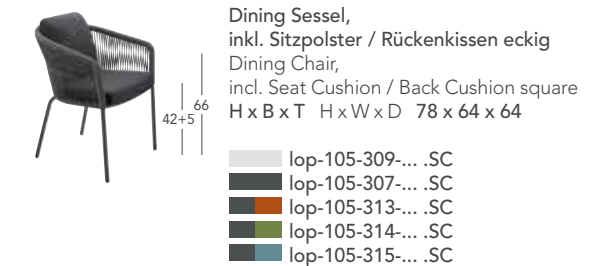

Material Loop Dining

Gestell Frame

Gestell Frame

Polster Cushion

Polster Cushion

Modelle Models

Tische Empfohlen Tables Recommended

Charlie Soft Classic Alu Elements Grid Rock Timber Milano