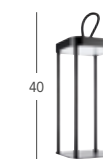

Leuchte MIDI
Lamp MIDI
H x B x T H x W x D 40x15x15
jup-161-301
jup-161-306