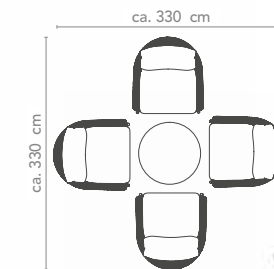

Arrangement B

Arrangement bestehend aus: Arrangement comprised of:
4x lop-200-307-... Lounge Sessel
Lounge Chair

Tische zuzüglich: Tables additionally:
1x lop-267-305-... Ø 70 x 45 cm Beistelltisch
Ø 70 x 45 cm Side Table

Tische Empfohlen Tables Recommended

Loop Wing Grid