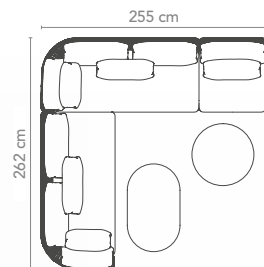

Material Loop Dining

Gestell Frame