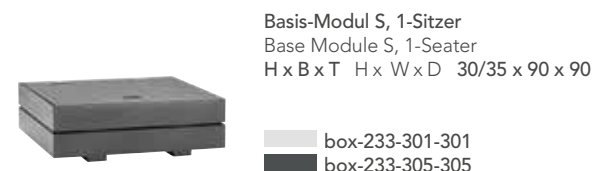

Basis Module Base Moduls