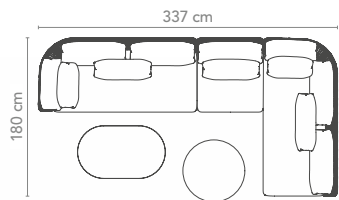

Arrangement E

Arrangement bestehend aus: Arrangement comprised of:
2x lop-217-307-... Recamiere rechts Recamiere right
1x lop-213-307-... Anbau-Modul Connection Module

Tische zuzüglich: Tables additionally:
1x lop-267-305-... Ø 70 x 45 cm Beistelltisch Ø 70 x 45 cm Side Table
1x lop-276-305-... 100 x 60 x 45 cm Beistelltisch 100 x 60 x 45 cm Side Table