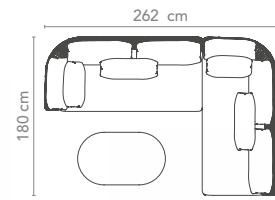

Arrangement D

Arrangement bestehend aus: Arrangement comprised of:  
 2x lop-217-307-... Recamiere rechts Recamiere right

Tische zuzüglich: Tables additionally:  
 1x lop-276-305-... 100 x 60 x 45 cm Beistelltisch  
 100 x 60 x 45 cm Side Table