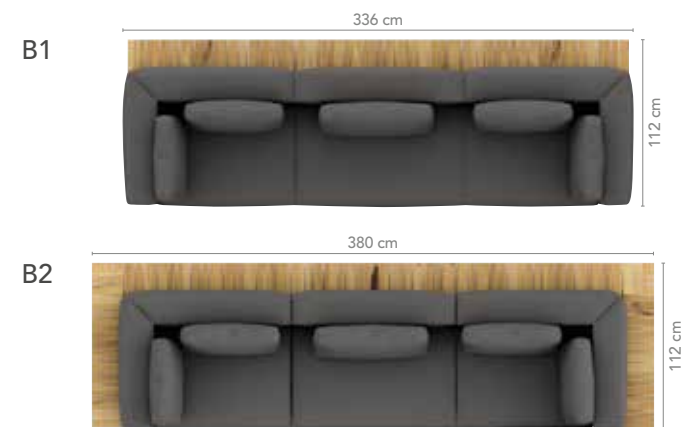

Arrangement B

Arrangement bestehend aus: Arrangement comprised of:

B1 1x pla-212-400-... L-Modul Ecke rechts
L-Module Corner right

1x pla-219-400-... L-Modul Sitz/Rücken
L-Module Seat Back

1x pla-211-400-... L-Modul Ecke links
L-Module Corner left

B2 1x pla-225-400-... XL-Modul Ecke rechts + Ecktisch
XL-Module Corner right + Corner Table

1x pla-211-400-... L-Modul Sitz/Rücken
L-Module Seat Back

1x pla-224-400-... XL-Modul Ecke links + Ecktisch
XL-Module Corner left + Corner Table