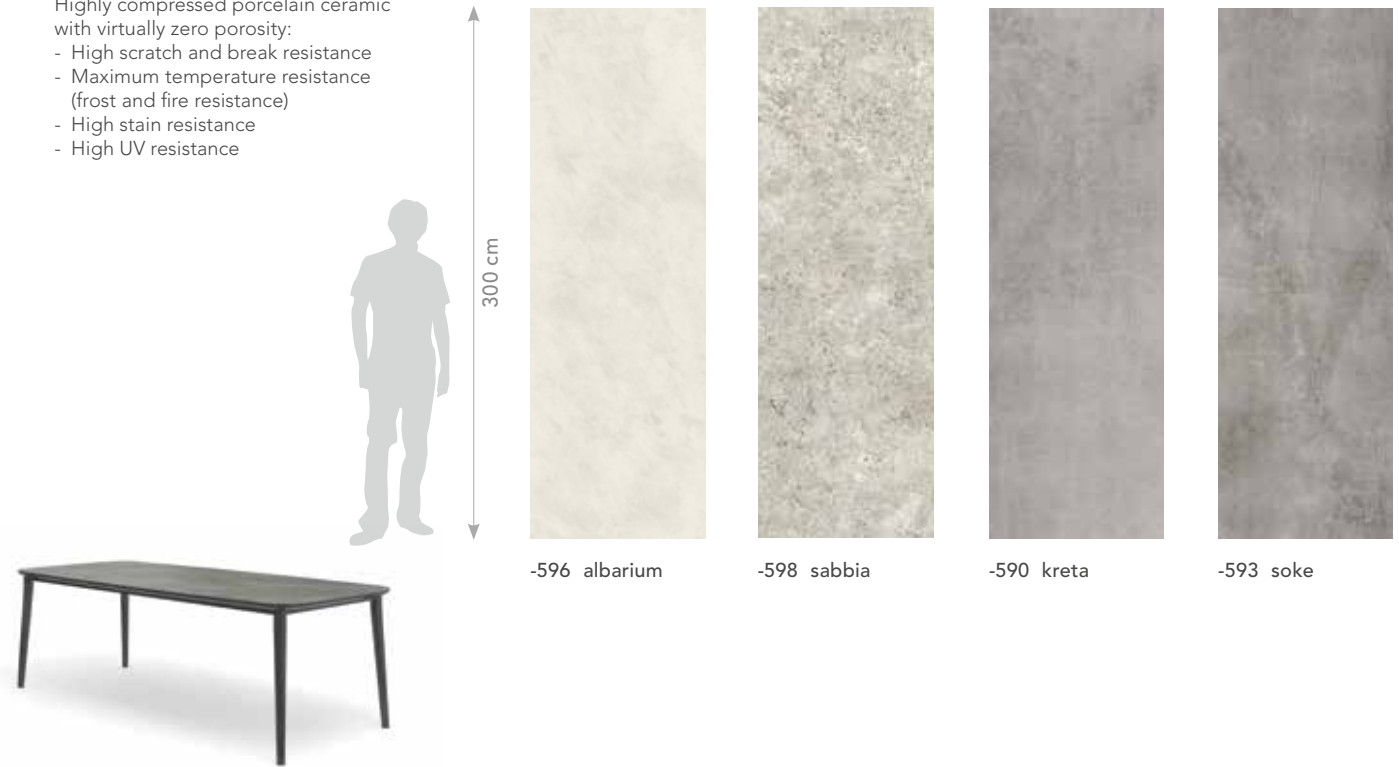

-596 albarium -598 sabbia -590 kreta -593 soke