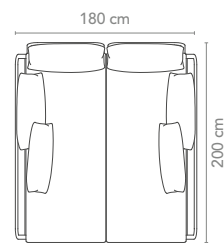

Arrangement D

Arrangement bestehend aus: Arrangement comprised of:
1x car-217-307-... Recamiere rechts Recamiere right
1x car-216-307-... Recamiere links Recamiere left
Tisch zuzüglich: Table additionally:
1x car-275-305-... Lounge Tisch h30 Lounge Table h30