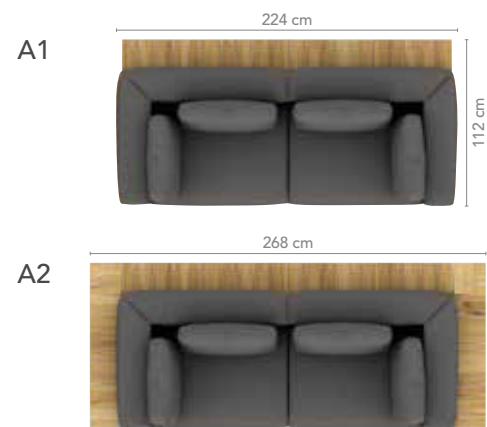

Kombinationen Combinations

Arrangement A

Arrangement bestehend aus: Arrangement comprised of:

A1 1x pla-212-400-... L-Modul Ecke rechts
L-Module Corner right

1x pla-211-400-... L-Modul Ecke links
L-Module Corner left

A2 1x pla-225-400-... XL-Modul Ecke rechts + Ecktisch
XL-Module Corner right + Corner Table

1x pla-224-400-... XL-Modul Ecke links + Ecktisch
XL-Module Corner left + Corner Table