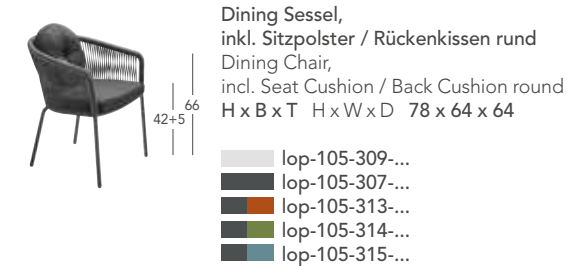

Material Loop Dining

Gestell Frame

Gestell Frame

Polster Cushion

Polster Cushion

Modelle Models

Tische Empfohlen Tables Recommended

Charlie Soft Classic Alu Elements Grid Rock Timber Milano