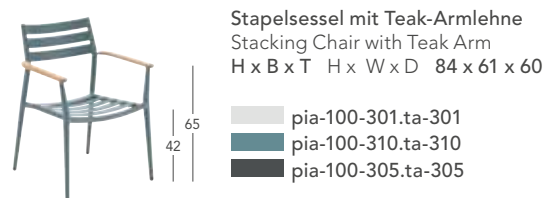

Modelle Models

Stapelsessel mit Teak-Armlehne
Stacking Chair with Teak Arm
H x B x T H x W x D 84 x 61 x 60

- Alu white/Teak Arm
  pia-100-301.ta-301
- Alu petrol/Teak Arm
  pia-100-310.ta-310
- Alu anthracite/Teak Arm
  pia-100-305.ta-305