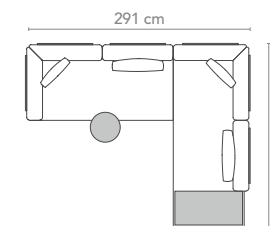

Arrangement C L4 + M6

Arrangement bestehend aus: Arrangement comprised of:
L4 + S6

1x boo-231-...-...	Basis-Modul L	Base Module L
1x boo-232-...-...	Basis-Modul M	Base Module M
2x boo.p-202-000-...	Sitz-Modul M	Seat ModuleM
2x boo-213-...-...	Rücken-Modul Anbau	Back Module Connection
2x boo-210-...-...	Rücken-Modul Ecke	Back Module Corner
1x boo-236-...-...	Tischplatte XS	Table Top XS
1x boo-251-...-...	Drehtisch	Turntable