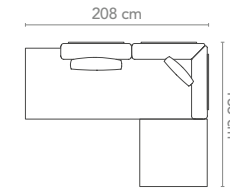

Arrangement A L3 + S1

Arrangement bestehend aus: Arrangement comprised of:
L3 + S1

1x boo-231-...-...	Basis-Modul L	Base Module L
1x boo.p-203-000-...	Sitz-Modul L	Seat Module L
1x boo-233-...-...	Basis-Modul S	Base Module S
1x boo.p-201-000-...	Sitz-Modul S	Seat Module S
1x boo-213-...-...	Rücken-Modul Anbau	Back Module Connection
1x boo-210-...-...	Rücken-Modul Ecke	Back Module Corner