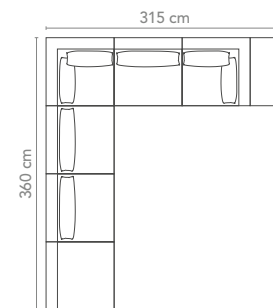

Arrangement F

Alu white
 box-...-301-...
 Alu anthracite
 box-...-305-...

Arrangement bestehend aus: Arrangement comprised of:
1x box-233- ... - ... **Basis-Modul S, 1-Sitzer**
Base Module S, 1-Seater
1x box-232- ... - ... **Basis-Modul M, 2-Sitzer**
Base Module M, 2-Seater
1x box-231- ... - ... **Basis-Modul L, 3-Sitzer**
Base Module L, 3-Seater
1x box-201-000 - ... **Top-Modul Hocker**
Top Module Footstool
3x box-213- ... - ... **Top-Modul Sitz-Rücken**
Top Module Seat-Back
2x box-210- ... - ... **Top-Modul Ecke**
Top Module Corner
1x box-228- ... - ... **Tisch-Modul XS mit Keramik Top**
Table-Module XS with Ceramic Top

Tische zuzüglich: Tables additionally:
1x box-228- ... - ... **Tisch-Modul XS mit Keramik Top**
Table-Module XS with Ceramic Top
1x box-229- ... - ... **Tisch-Modul S mit Keramik Top**
Table-Module S with Ceramic Top