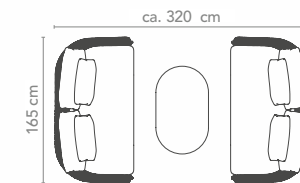

Kombinationen Combinations

Arrangement A

Arrangement bestehend aus: Arrangement comprised of:
2x lop-202-307-... 2-Sitzer Sofa
2 Seater Sofa

Tische zuzüglich: Tables additionally:
1x lop-276-305-... 100 x 60 x 45 cm Beistelltisch
100 x 60 x 45 cm Side Table