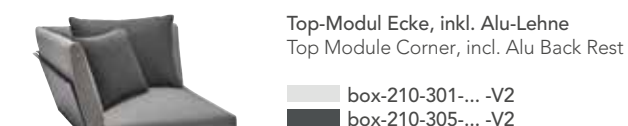

Top Module Top Modules